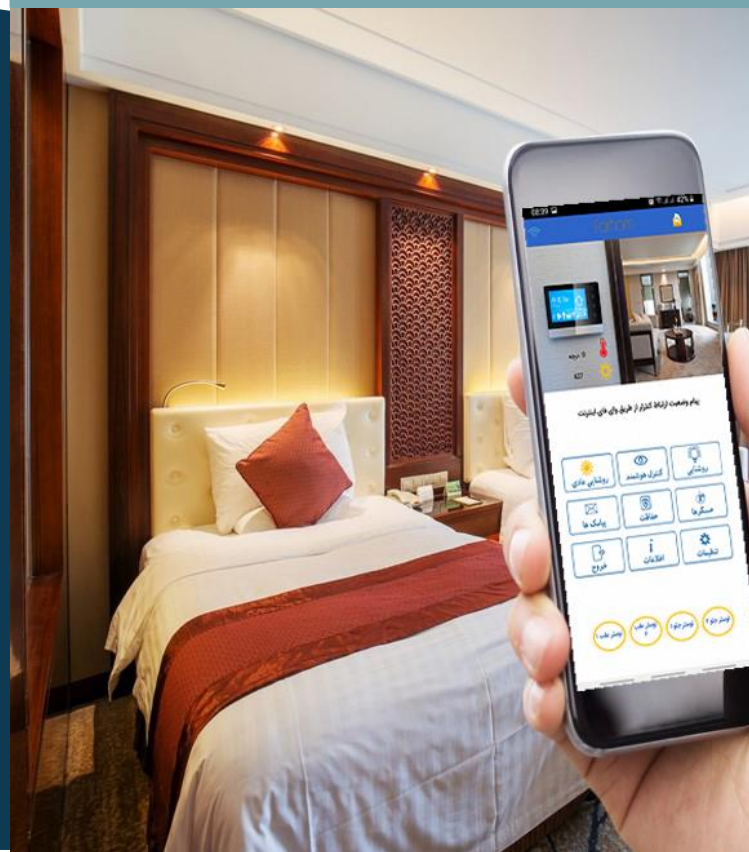

شرکت پارسا هوشمند ایده دماوند

۰۲۱-۲۶۳۲۴۹۹۵

۰۹۱۲۵۴۸۴۷۲۸

info@phidsmart.ir

www.phidsmart.ir