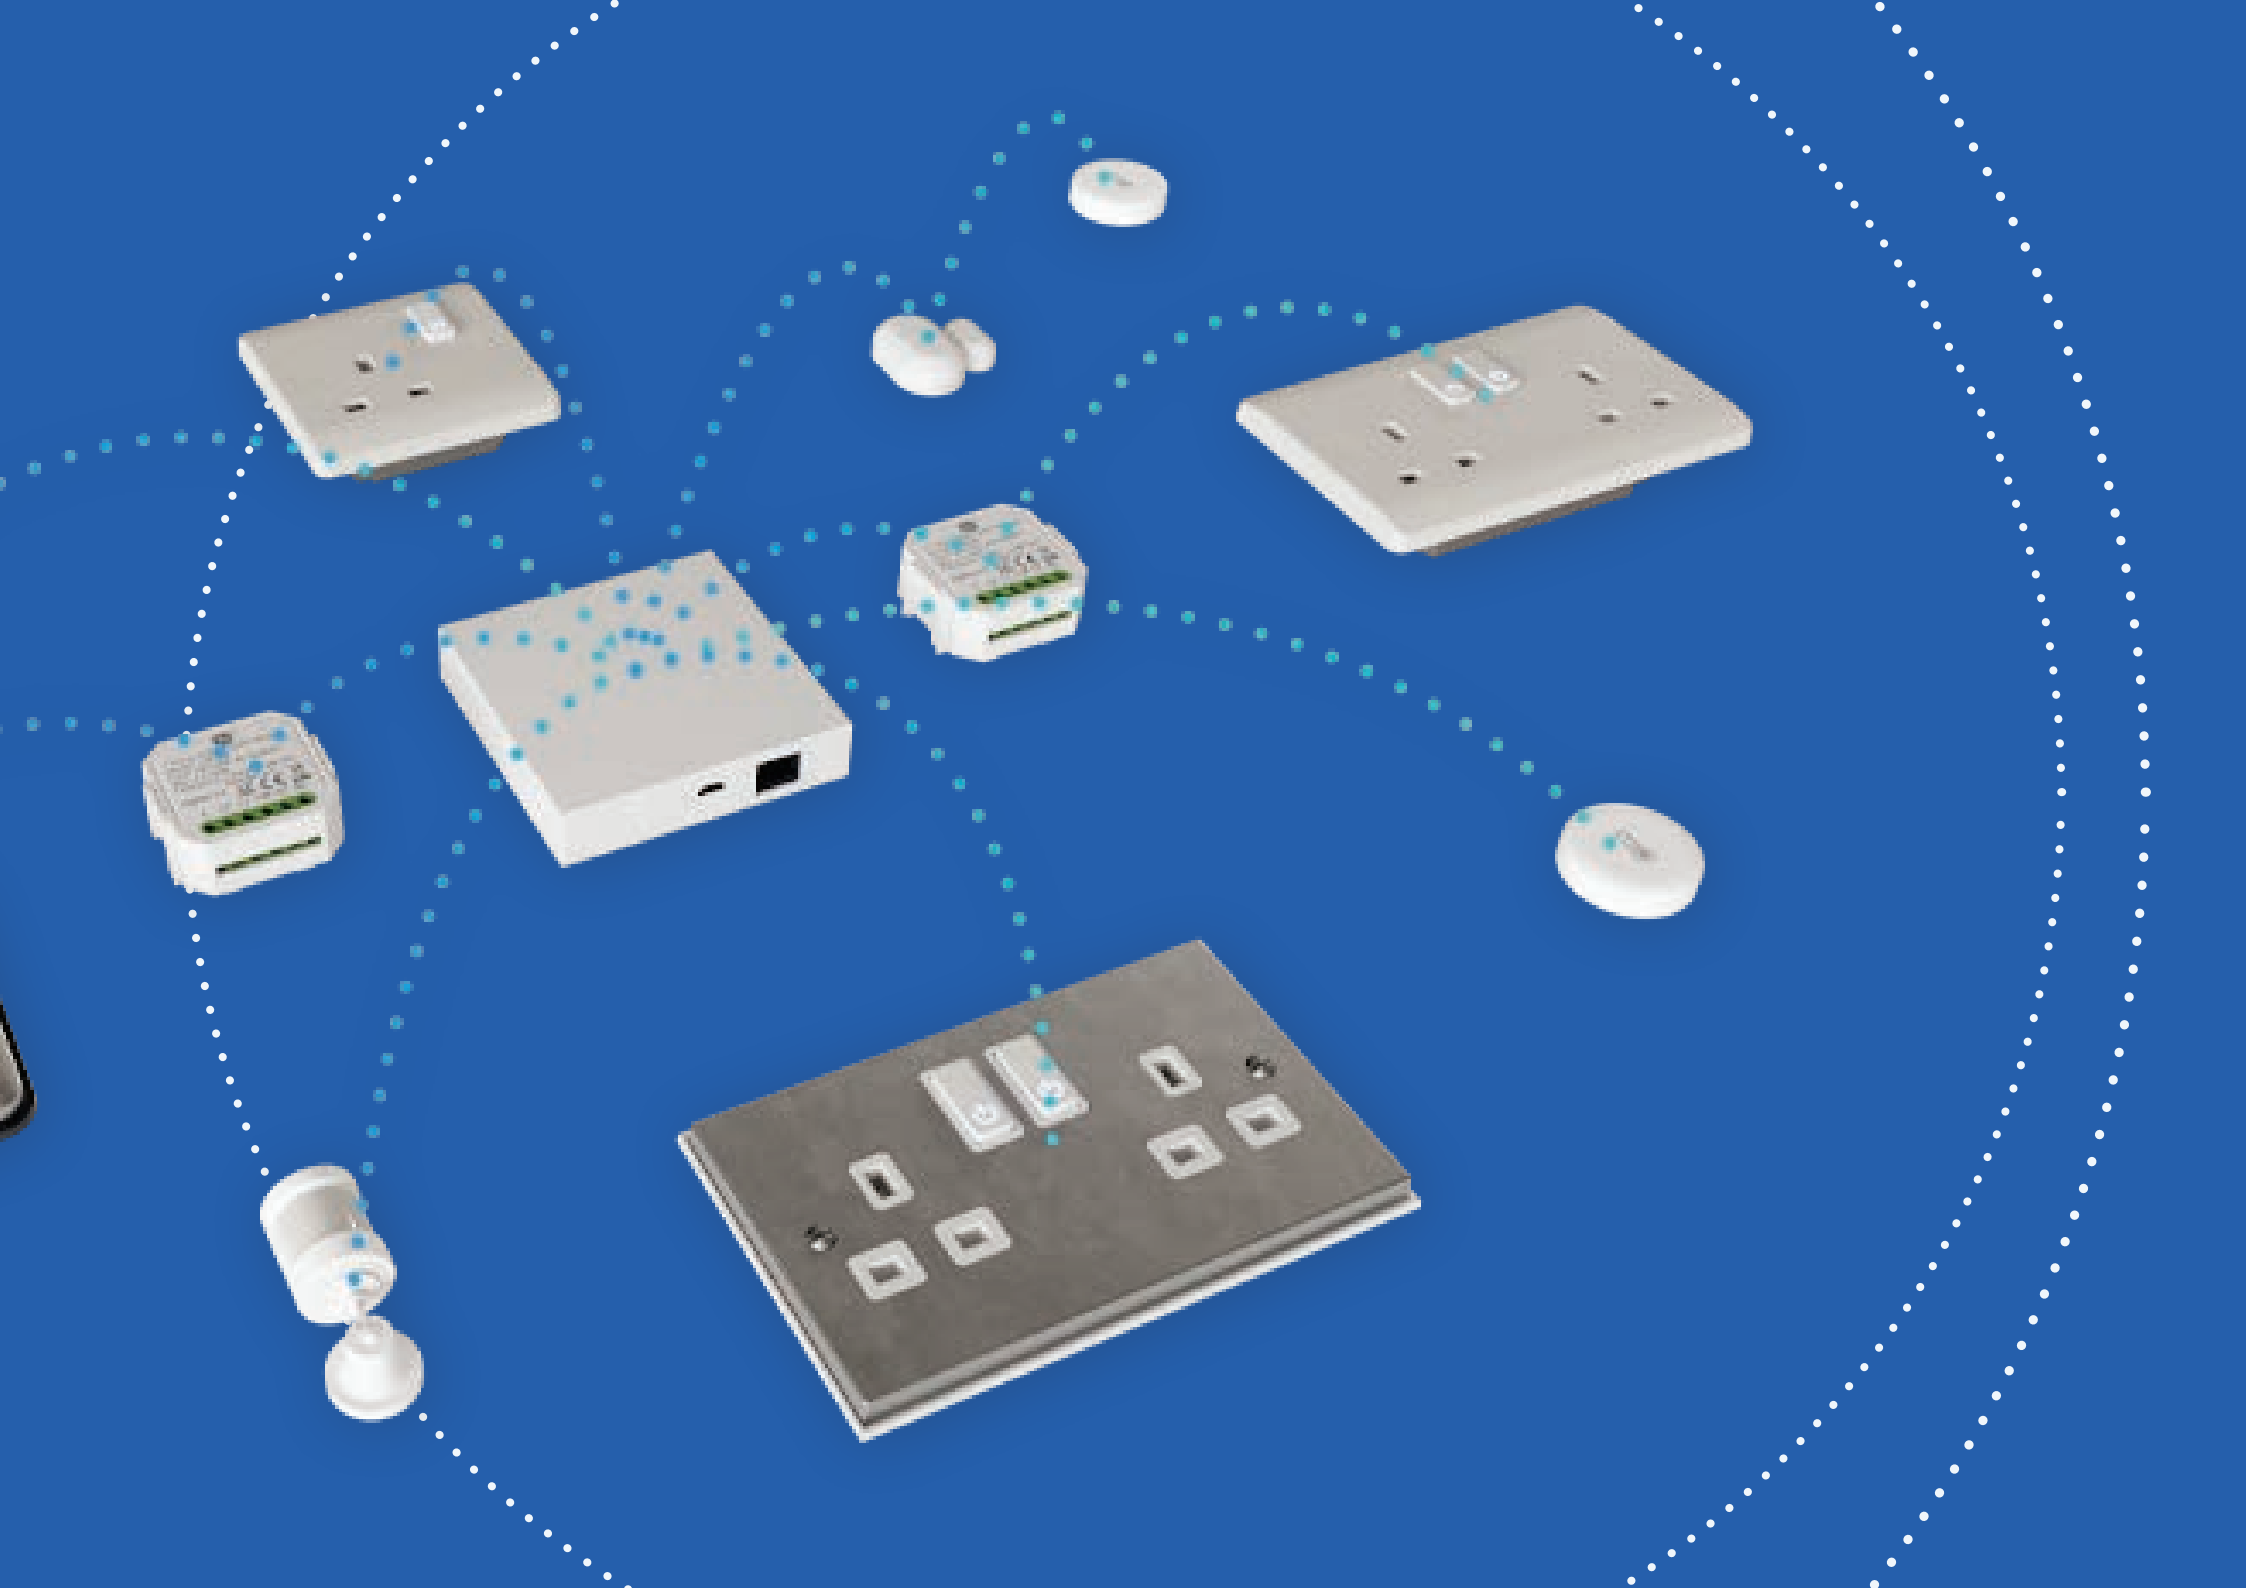

سامانه هوشمندسازی
ساختمان‌های اداری

انرژی جیبک

هوشمند، مدیریت کنید!

کنترل هوشمند مصرف انرژی در جیب شما...

کنترل و بهینه‌سازی از هر مکان و هر زمان

سامانه هوشمندسازی انرجیک

چیست و چه کاری انجام می‌دهد؟

سامانه هوشمندساز محیط کار، به مجموعه سخت افزارها و نرم افزارهایی گفته می شود که در کنار مدیریت تأسیسات یک ساختمان نصب شده و از طریق اجزای خود به پایش و جمع آوری داده از قسمت های مختلف ساختمان می پردازد و با نمایش خروجی های مناسب برای کاربران، امکان مدیریت مناسب خودکار یا دستی را امکان پذیر می کند.

کنترل تک کلید
کل روشنایی‌ها

ابزاری فناورانه
و قدرتمند
برای کنترل بهینه
مصرف انرژی

انرجیک

بهبود سازي درجه يك

سیستم هوشمند انرجیک به گونه‌ای طراحی شده است که علاوه بر پاسخ به نیازهای اصلی کنترل انرژی، از همان زیرساخت‌های اصلی ساختمان استفاده کند و بدون نیاز به نصب هیچ تأسیسات یا سیم‌کشی، قادر به کنترل مصرف‌کننده‌های برقی ساختمان بر بستر شبکه باشد.

۲ توسعه‌پذیر و قابل اتصال به شبکه

به آسانی هر منطقه‌ای از ساختمان را می‌توان با نصب یک کنترلر تحت شبکه به سامانه انرجیک اضافه کرد.

۳ مدیریت متمرکز

سامانه تحت وب انرجیک، مدیریت آن را از هر نقطه شبکه و تحت اینترنت ممکن کرده است. افزون بر این، اپلیکیشن‌های تحت موبایل و تبلت نیز واسط‌های گرافیکی متعددی را برای کنترل سامانه فراهم آورده است.

۴ پنل وب کارآمد

با پنل وب سامانه CMS ما می‌توان از یک نقطه، تعداد بی‌شماری کنترلر و مصرف‌کننده‌های برقی را در یک مجتمع بزرگ اداری مدیریت کرده، مصرف انرژی آن‌ها راه پایش نموده و برای مصرف بهینه برنامه‌ریزی مناسبی در نظر گرفت.