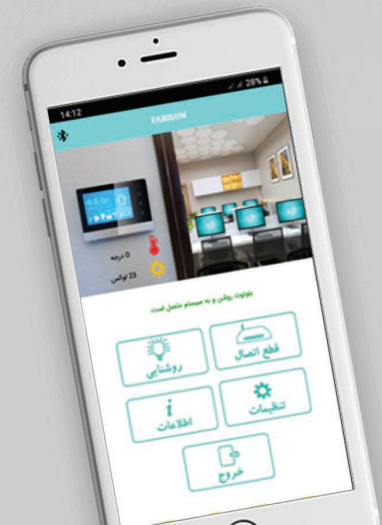

سامانه هوشمندسازی
ساختمان‌های اداری

انرژی جیبک

هوشمند، مدیریت کنید!

کنترل هوشمند مصرف انرژی در جیب شما...

کنترل و بهینه‌سازی از هر مکان و هر زمان

سامانه هوشمندسازی انرجیک

چیست و چه کاری انجام می‌دهد؟

سامانه هوشمندساز محیط کار، به مجموعه سخت افزارها و نرم افزارهایی گفته می شود که در کنار مدیریت تأسیسات یک ساختمان نصب شده و از طریق اجزای خود به پایش و جمع آوری داده از قسمت های مختلف ساختمان می پردازد و با نمایش خروجی های مناسب برای کاربران، امکان مدیریت مناسب خودکار یا دستی را امکان پذیر می کند.

کنترل تردد
با RFID

یکی برای همه!

امکانات سامانه انرجیج

حسگر روشنایی

حسگر تنظیم دما

هشدار ورود غیرمجاز

باز و بسته کردن درب اتاق‌ها
(اتاق مدیر، جلسات و...)

کنترل متمرکز ساختمان

کنترل تک کلید
کل روشنایی‌ها

ابزاری فناورانه
و قدرتمند
برای کنترل بهینه
مصرف انرژی

انرجیک

بهبود سازي درجه يك

سیستم هوشمند انرجیک به گونه‌ای طراحی شده است که علاوه بر پاسخ به نیازهای اصلی کنترل انرژی، از همان زیرساخت‌های اصلی ساختمان استفاده کند و بدون نیاز به نصب هیچ تأسیسات یا سیم‌کشی، قادر به کنترل مصرف‌کننده‌های برقی ساختمان بر بستر شبکه باشد.

تنوع ارتباطی

واسط گرافیکی مبتنی بر وب
برنامهک (اپلیکیشن) موبایل و تبلت
واسط خط دستور

ارتباط از طریق بلوتوث و وای فای

یک تیر و چند نشان!

مزایای استفاده از
سامانه انرجیک

۱ نصب و پیاده‌سازی آسان و اقتصادی

سیستم هوشمند انرجیک از همان زیرساخت‌های اصلی ساختمان در کنار روش‌های بی‌سیم برای مدیریت استفاده می‌کند.